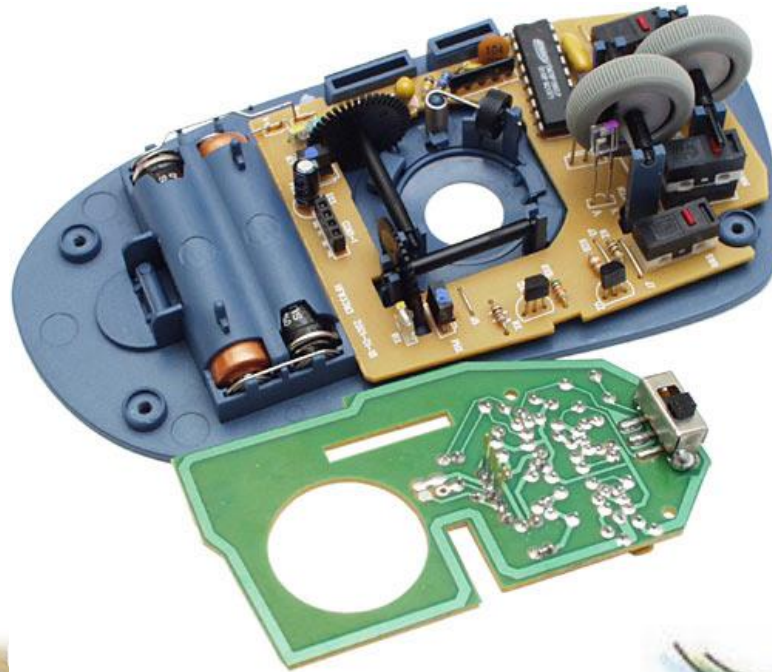

Perifériák:

A szg.-hez csatolt külső eszközök.

A periféria illesztőkön keresztül csatlakoznak.

Csoportosításuk a szg.-hez képest
milyen irányban továbbítják az adatokat.

1. Bemeneti (input)

billentyű, scanner, egér, mikrofon

A **numerikus** billentyűzet. Ezek használatához le kell nyomnunk a **Num Lock** gombot.

Szkennererek (digitalizálók):

BLZS[©]

Síkágyas

Lapáthúzó

Dobos

Egér (mouse)

a legelterjedtebb **pozícionáló eszköz**

A hordozható gépekhez a hely szűkössége miatt fejlesztették ki a **trackball**-t amit magyarul **hanyatt egér**nek vagy pozícionáló golyónak nevezhetünk.

Egér (mouse) szétszerelve:

BLZS[©]

Digitalizáló tábla (tablet)

A tablet egy, a számítógéphez csatlakozó érzékeny felület, amelyen egy tollszerű eszközzel vagy célkereszttel ellátott speciális egérrel lehet mozogni. Műszaki **rajzhoz** vagy professzionális **grafikához** használják