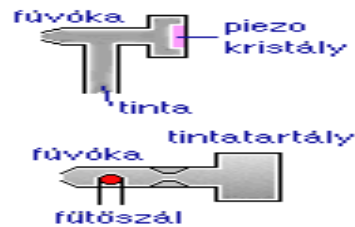

Tintasugaras