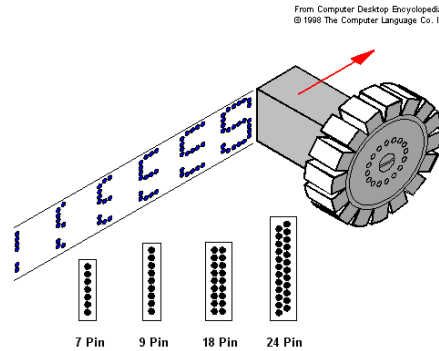

Nyomtató = (printer)

Típusai:

Mátrix (7- 24 tűs)