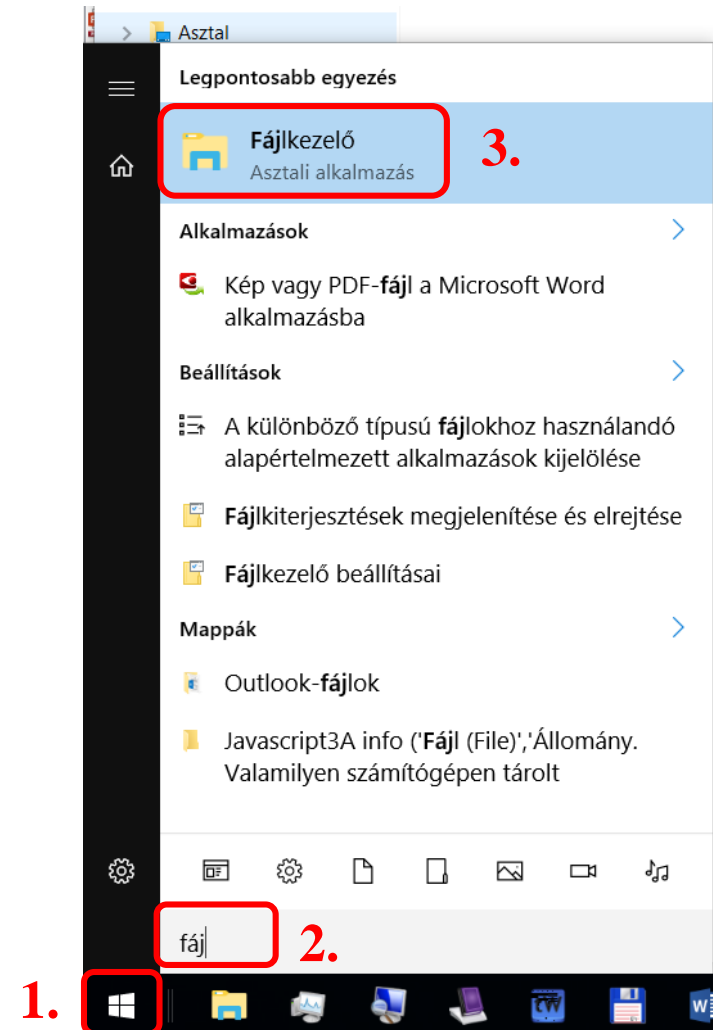

Mappa létrehozása

Fájlkezelő használatával, amely a Windows

Beépített alkalmazása.

Program indítása:

1. Tálcán lévő ikonra klikk

2. Start gombra és beírom
hogy fájl...

Mappa létrehozása

Azonos szinten nem lehet azonos nevű mappa vagy fájl.

\ / : * ? " < > |

A screenshot of a Windows error message box. The box has a white background and a black border. On the left side, there are two yellow folder icons. The text inside the box is in black and blue. The main text is "A fájlnev nem tartalmazhatja a következő karakterek egyikét sem:". Below it, the characters "\ / : * ? \" < > |" are listed in blue. At the bottom left of the box, there is a small icon of a folder with a checkmark inside it.