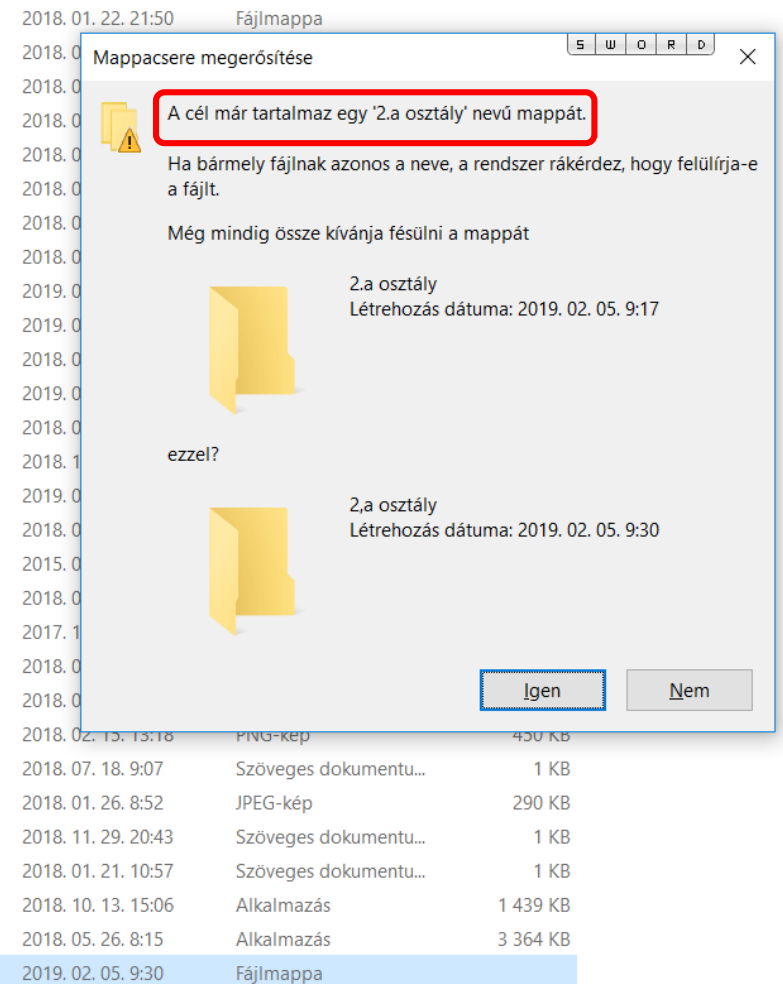

Mappa létrehozása

Fájlkezelő használatával, amely a Windows

Beépített alkalmazása.

Program indítása:

1. Tálcán lévő ikonra klikk

2. Start gombra és beírom
hogy fájl...

Mappa létrehozása

Azonos szinten nem lehet azonos nevű mappa vagy fájl.

Mappa létrehozása

Win 95 -től **hosszú állomány vagy mappa név 256 karakter lehet és magyar ABC betűi.**

A régi Dos-os időben 8 karakter és csak angol ABC karakterei.

Az alábbi karakterek nem használhatóak:

\ / : * ? " < > |

A screenshot of a Windows error message box. The box has a white background and a black border. On the left side, there are two yellow folder icons. The text inside the box is in black and blue. The main text is "A fájlnev nem tartalmazhatja a következő karakterek egyikét sem:". Below it, the characters "\ / : * ? \" < > |" are listed in blue. At the bottom left of the box, there is a small icon of a folder with a checkmark inside it.