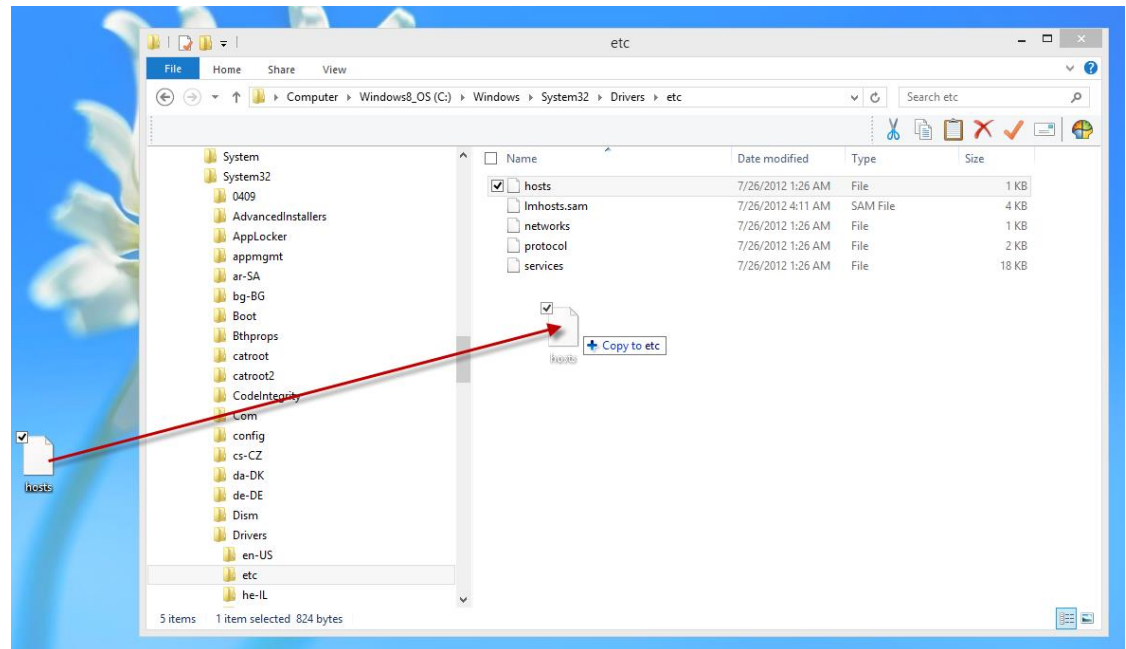

Fájlnév

- Szabadon adható bármilyen karakter
- Fájlnév: max 256 karakter lehet
- Kis- és nagybetű között nincs különbség
- javasolt karakterek:
  a - z, 0 - 9, _ -
- Kiterjesztés adható,
  nem kötelező