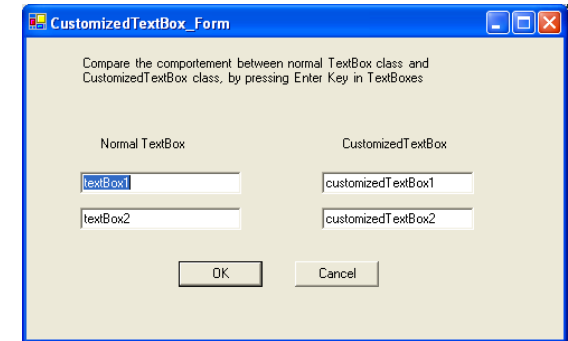

8. óra Kommunikáció a számítógéppel BLZS[©]

Windows 7, 8 és 10-ben.

Menü

Adatbevitel:

- szövegmező (text box, kitöltőmező)
(szöveg beírása)

- rádiógomb (választókapcsoló)
(csak egyet választhatsz)

- kiválasztónégyzet (check box)
(tetszőleges választás)