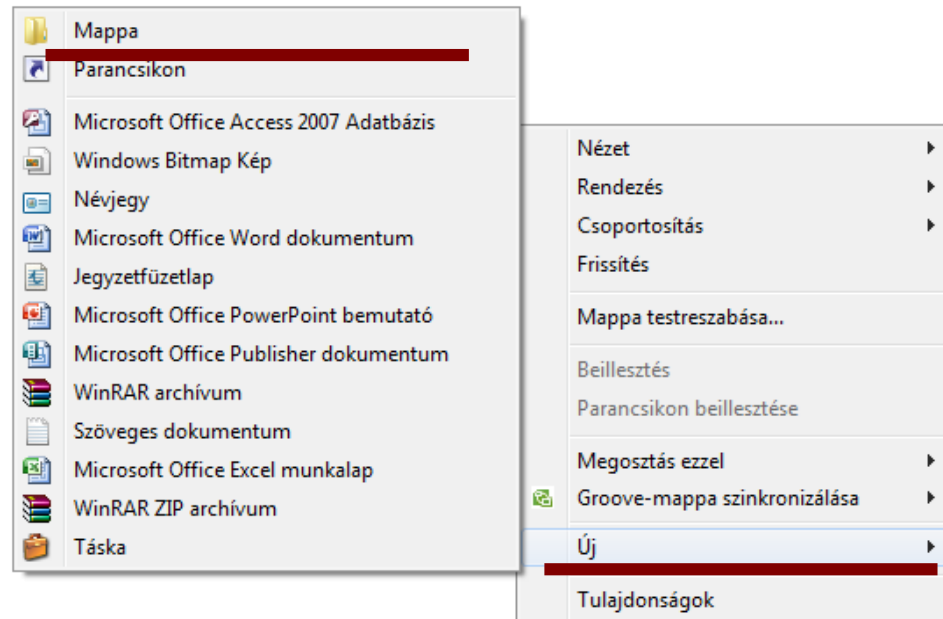

Mappa- és fájlműveletek:

Mappa létrehozása:

A menüsorban: *Új mappa* gombra kattintunk

vagy

Üres részen jobb klikk / Új / Mappa

Elnevezzük, majd ENTER.

Mappa- és fájlműveletek:

BLZS[©]

Mappa vagy fájl másolása:

Megkeressük a mappát vagy fájlt
CTRL billentyűt nyomunk, majd áthúzzuk
a navigációs ablak megfelelő mappájába

vagy

Megkeressük a mappát vagy fájlt

Kijelöljük

CTRL + C

Megkeressük a célmappát, megnyitjuk