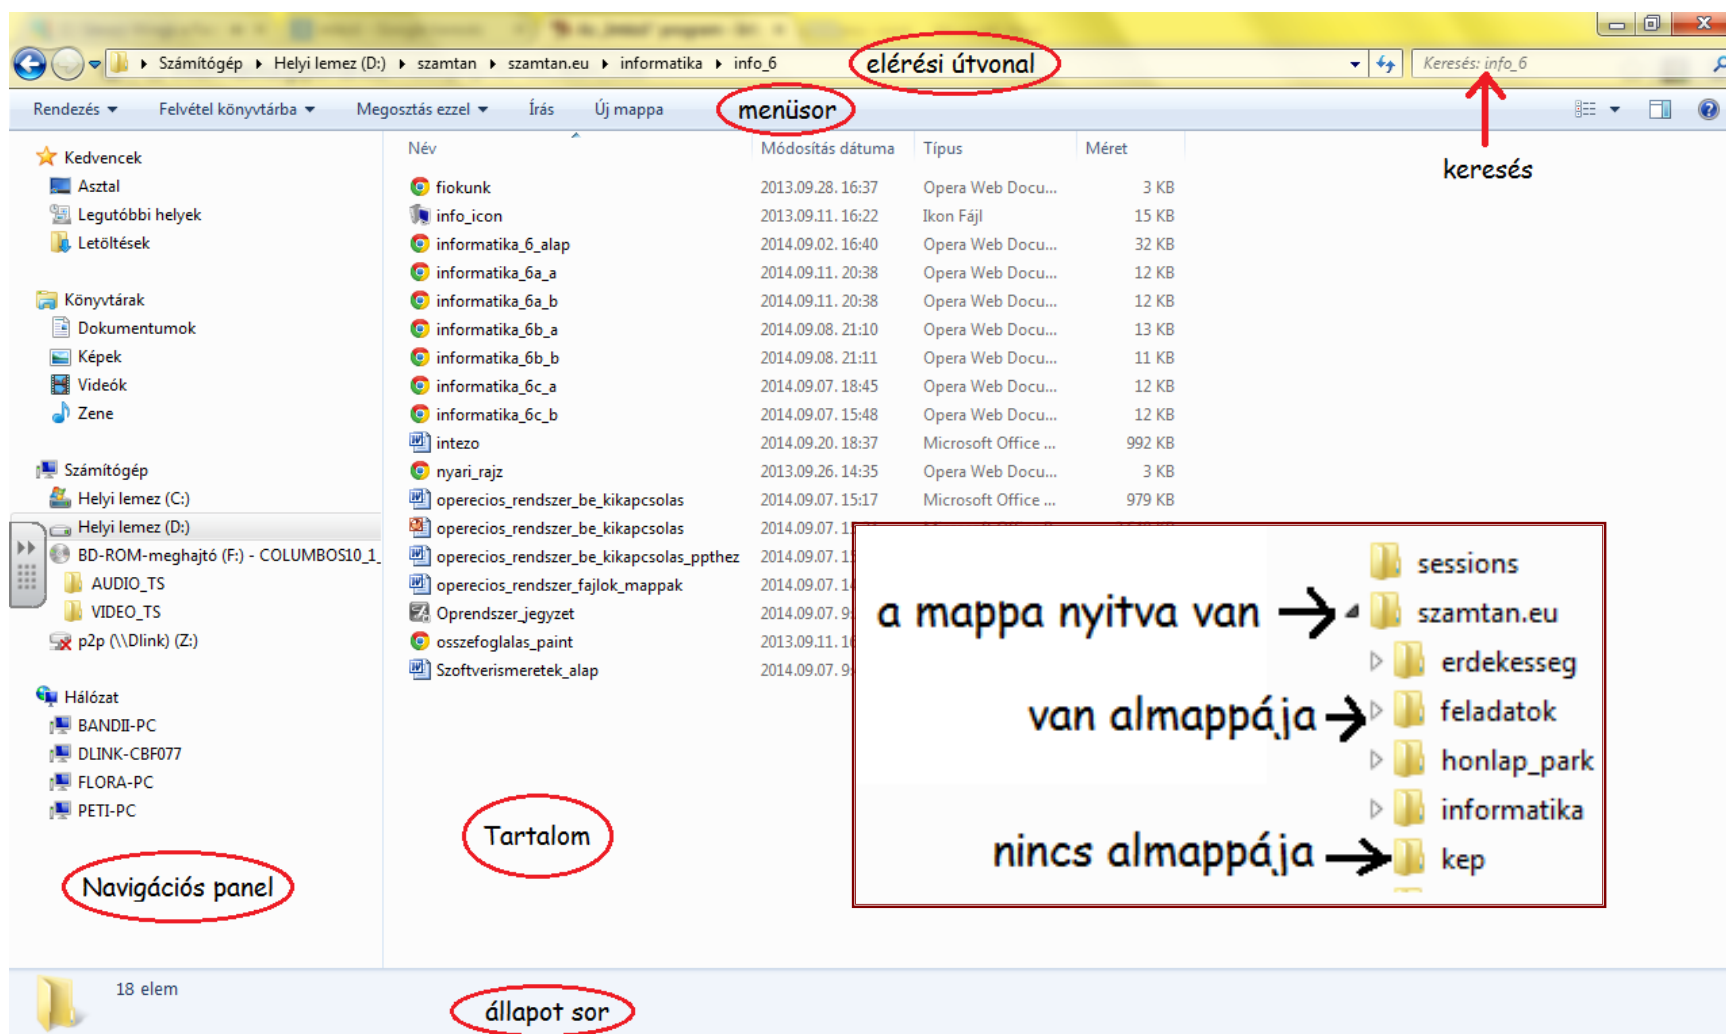

9.óra Mappák, gyakorlás

Windows 7 és 8 és 10-ben.

Fájlok és könyvtárak kezelésére a Windows az Intéző nevű programot biztosítja számunkra.

Indítása:

Windows gomb + E

Start gombon jobb klikk /
A Windows Intéző

Start / Minden Program /
Kellékek / Windows Intéző

Az Intéző két panelre osztható,
egy jobb és egy bal oldalra.

Nézet:

Rendezés ▾ Lejátszás ▾ E-mail Írás Új mappa

Ha jobb egérgombbal rákattintunk a címsorra, sok mindent beállíthatunk: