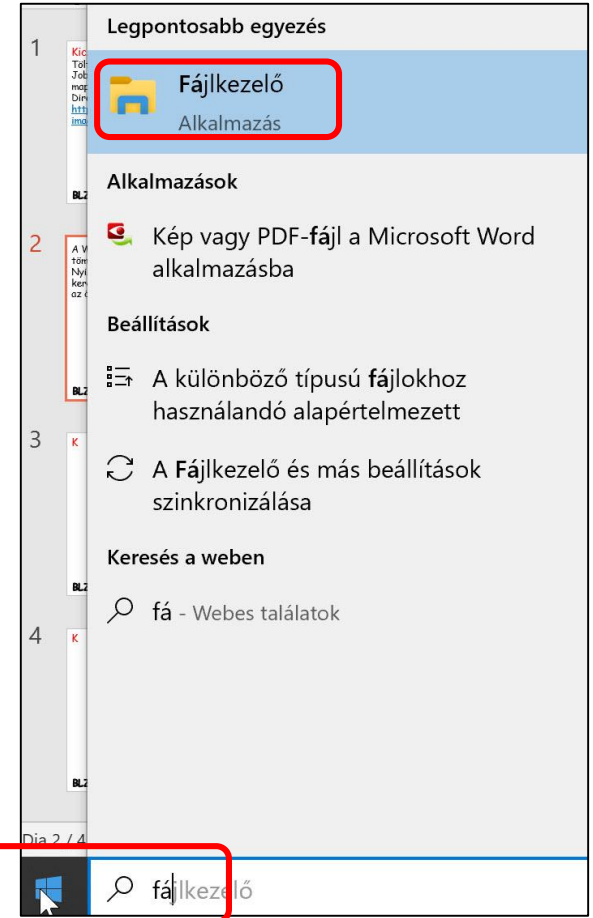

Imagine letöltése kicsomagolás és telepítés.

Töltsd le az Imagine telepítő fájlt,
Jobb klikk link mentése másként, hogy adott
mappába tudd letölteni.

Direkt link:

https://baranyilaszlozsolt.com/_odaad/install/imaginelogo.zip

A Windows 10 képes kicsomagolni a zippelel tömörített fájlt!

Nyisd meg a fájlkezelőt, klikk a  gombra és írd, hogy fájl

Keresd meg a letöltött fájlt és jobb egér klikk rá, és az **összes kibontása** parancs.