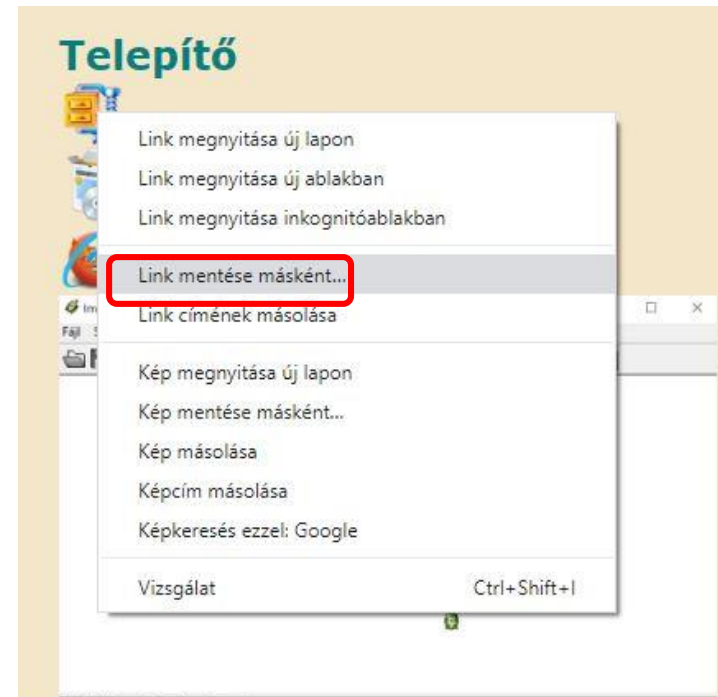

Imagine letöltése kicsomagolás és telepítés.

Töltsd le az Imagine telepítő fájlt,
Jobb klikk link mentése másként, hogy adott
mappába tudd letölteni.

Direkt link:

https://baranyilaszlozsolt.com/_odaad/install/imaginelogo.zip

A Windows 10 képes kicsomagolni a zippelel tömörített fájlt!

Nyisd meg a fájlkezelőt, klikk a  gombra és írd, hogy fájl

Keresd meg a letöltött fájlt és jobb egér klikk rá, és az **összes kibontása** parancs.