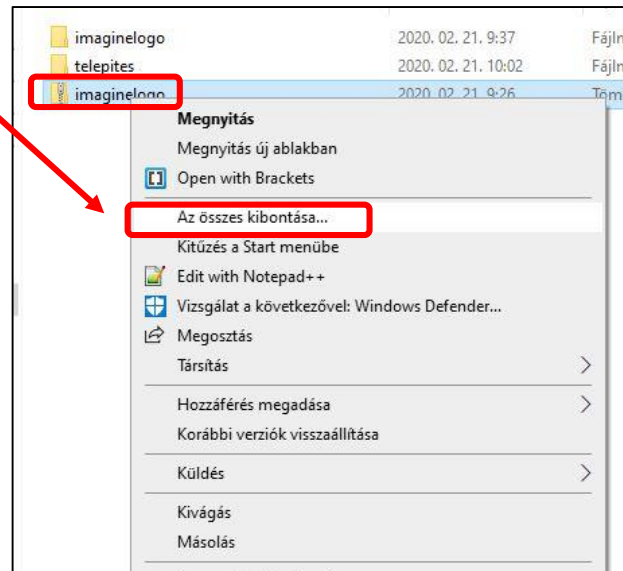

Imagine letöltése kicsomagolás és telepítés.

Töltsd le az Imagine telepítő fájlt,
Jobb klikk link mentése másként, hogy adott
mappába tudd letölteni.

Direkt link:

https://baranyilaszlozsolt.com/_odaad/install/imaginelogo.zip

A Windows 10 képes kicsomagolni a zippelel tömörített fájlt!

Nyisd meg a fájlkezelőt, klikk a  gombra és írd, hogy fájl

Keresd meg a letöltött fájlt és jobb egér klikk rá, és az **összes kibontása** parancs.