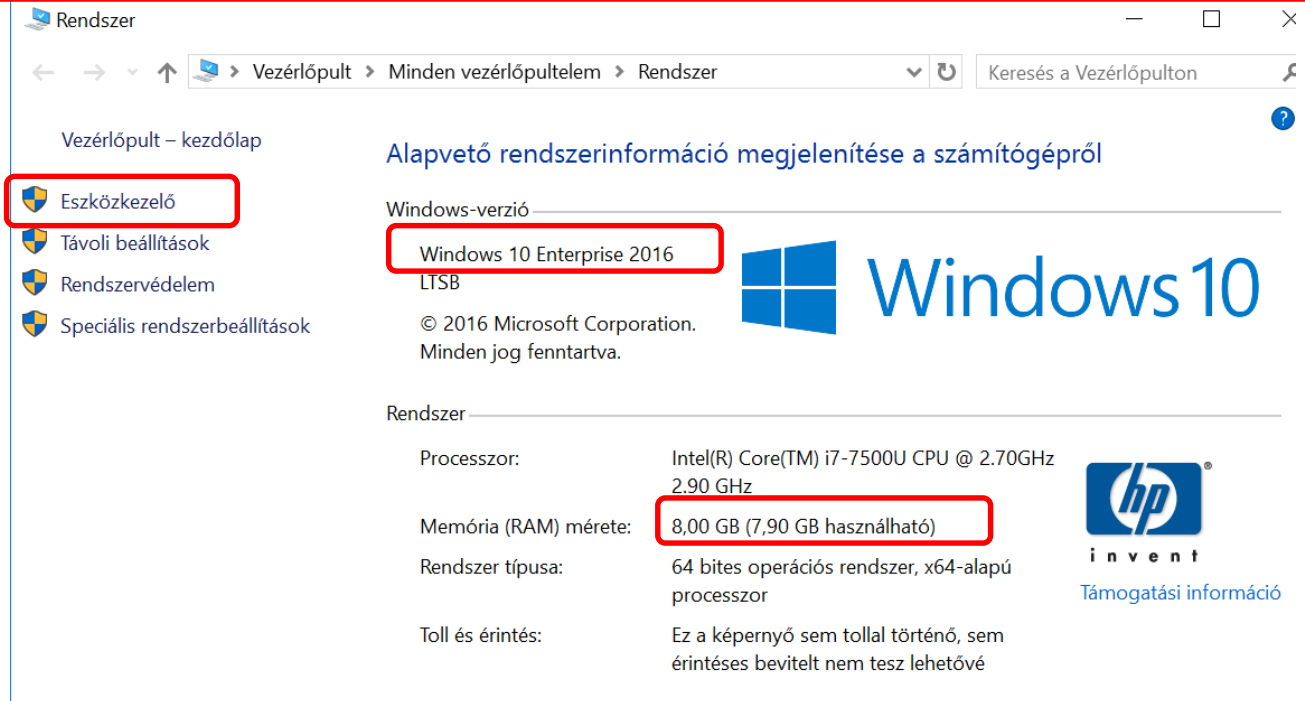

Itt található az op. típusa a RAM mérete és az eszközező is. Természetesen van még néhány beállítási lehetőség.

1.

+

2. Jobb klikk a gombra és a rendszert választom.