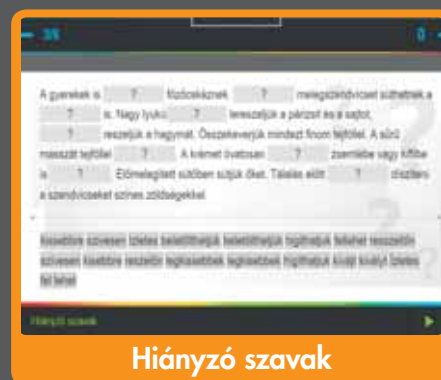

Tekintse meg online az ALF nyújtotta megoldásokat:
www.alftesztek.hu

- – Elérhető a **BASIC** és a **GOLD** csomagban egyaránt
- – Kizárólag a **GOLD** csomagban érhető el

Képrendezés

Villámkártya

Puzzle

Szókitalálás

Keresztrejtvény

Hiányzó szavak

HATALMAS TANANYAGBÁZIS

Az Alf folyamatosan bővülő, nemzetközi tananyagbázisában jelenleg 650-nél is több magyar nyelvű teszt és oktatási anyag érhető el. Az angol, német, spanyol, francia, lengyel, holland, orosz, cseh vagy szlovák nyelvű tananyagok száma meghaladja a 35.000-t. Az ingyenes regisztrációval több, mint 160 mintafeladat közül válogathat. GOLD licenc birtokában minden megosztott teszt szabadon használható, átalakítható, adaptálható.