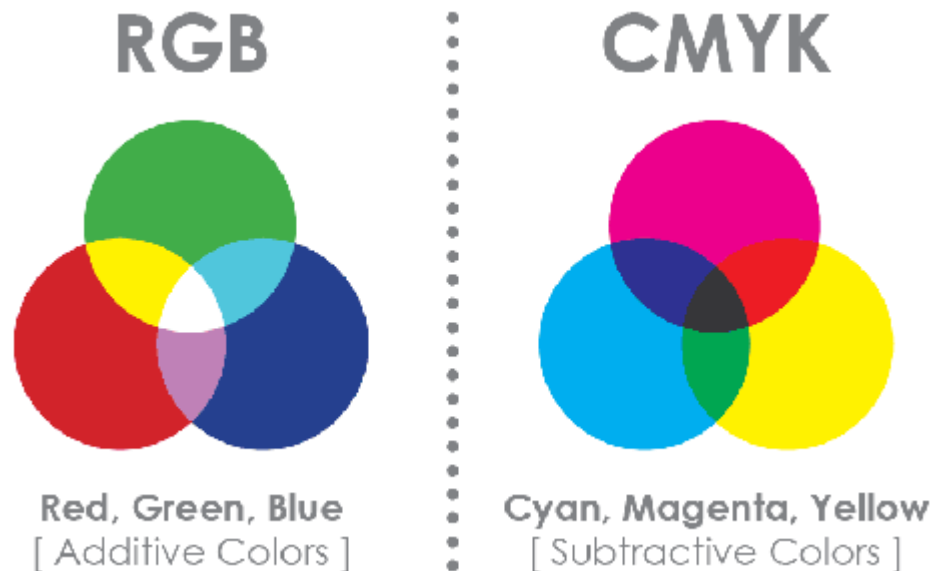

Narancssárga: optimizmus, tett, lelkesedés, bátorság, düh

Sárga: bizalom, lelkesedés, bölcsesség, tisztelet

Fekete: szakértelem, erő, halál, rejtelem, hűség

A színek használata 1

BLZS[©]

A hasonló intenzitás vonzza a tekintetet, de nehezíti a részletek megfigyelését.

\ / : * ? " < > |

Színkeverési módszerek

Additív színkeverés (RGB):

Red=vörös, Green=zöld, Blue=kék színek megfelelő arányú hozzáadásával jön létre. Ezen az elven működnek a színes monitorok és a TV-k.

$2^8=256$ ezért a számok 0...255-ig írhatók be

B= 0

A kék szín

R= 0

G= 0

B= 255

A fehér szín

R= 255

G= 255

B= 255

A fekete szín

R= 0

G= 0

B= 0

Szubtraktív színkeverés (CMYK)

Cyan=ciánkék, Magenta=bíborvörös,
Yellow=sárga és black=fekete színekből
keveri ki az adott színt.

A nyomtatási technikában használják.