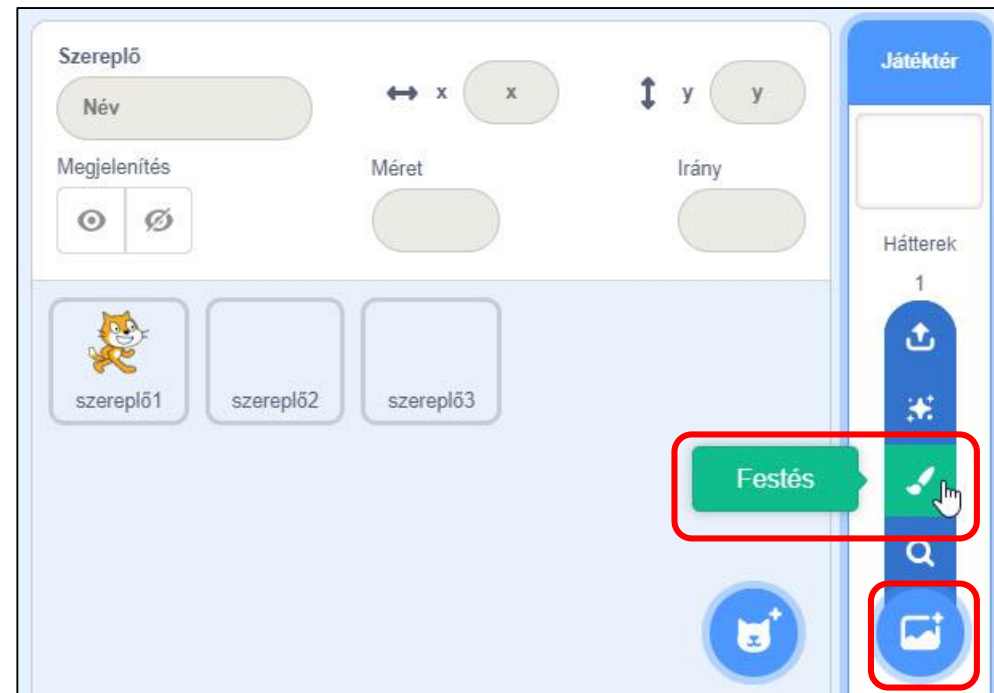

Új szereplő vagy háttér készítése:

Vidd a kurzort a szereplő macska ikonra jobb oldalon alul, a felugró menüből válaszd a Festést!