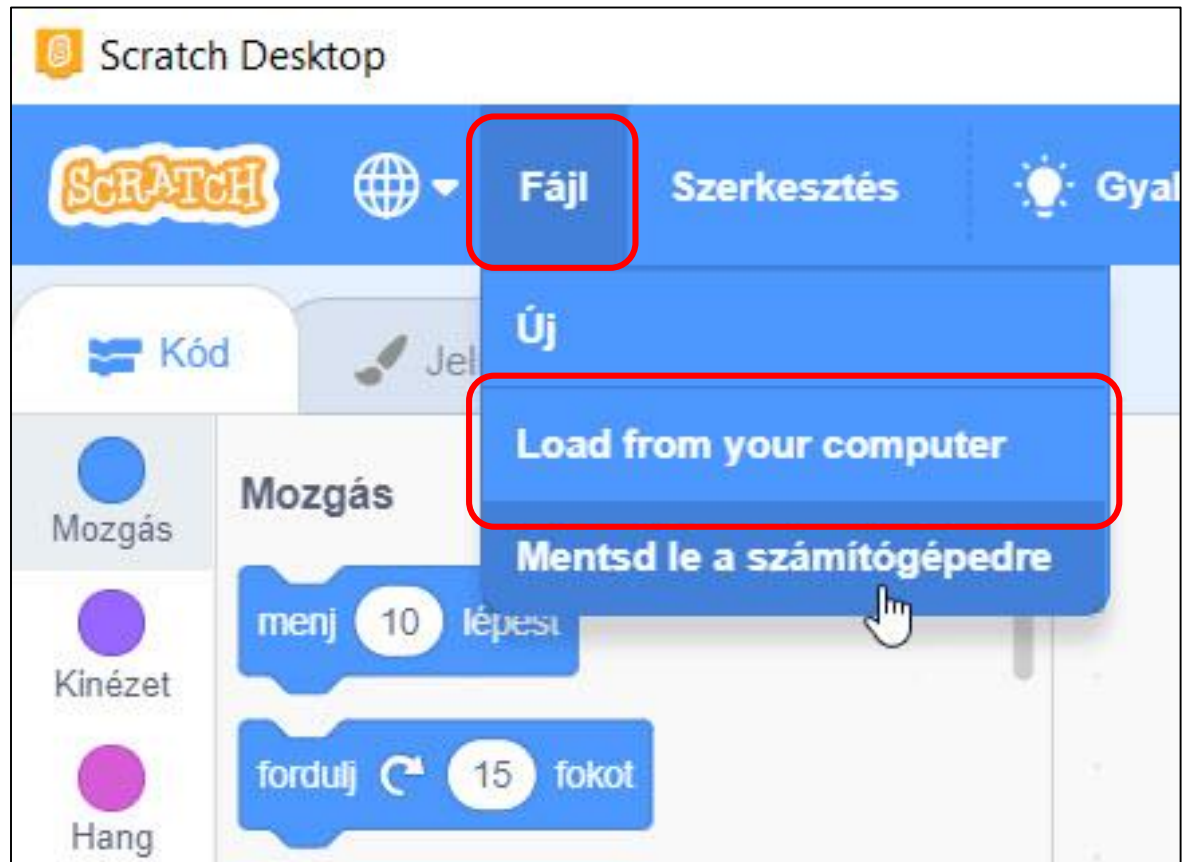

Scratch 03

Nyelv módosítása:

Klikk a földgömb ikonra

Elkészített játék letöltése:

Fájl -> Mentsd le a számítógépre
.sb3 kiterjesztésű lesz

Kész játék újbóli betöltése:

Fájl -> Load from your computer

Új szereplő feltöltése:

Vidd a kurzort a szereplő macska ikonra jobb oldalon alul, a felugró menüből válaszd a legfelsőt!

Új háttér feltöltése:

Vidd a kurzort a háttérikonra, jobb oldalon alul és a felugró menüből válaszd a legfelsőt!