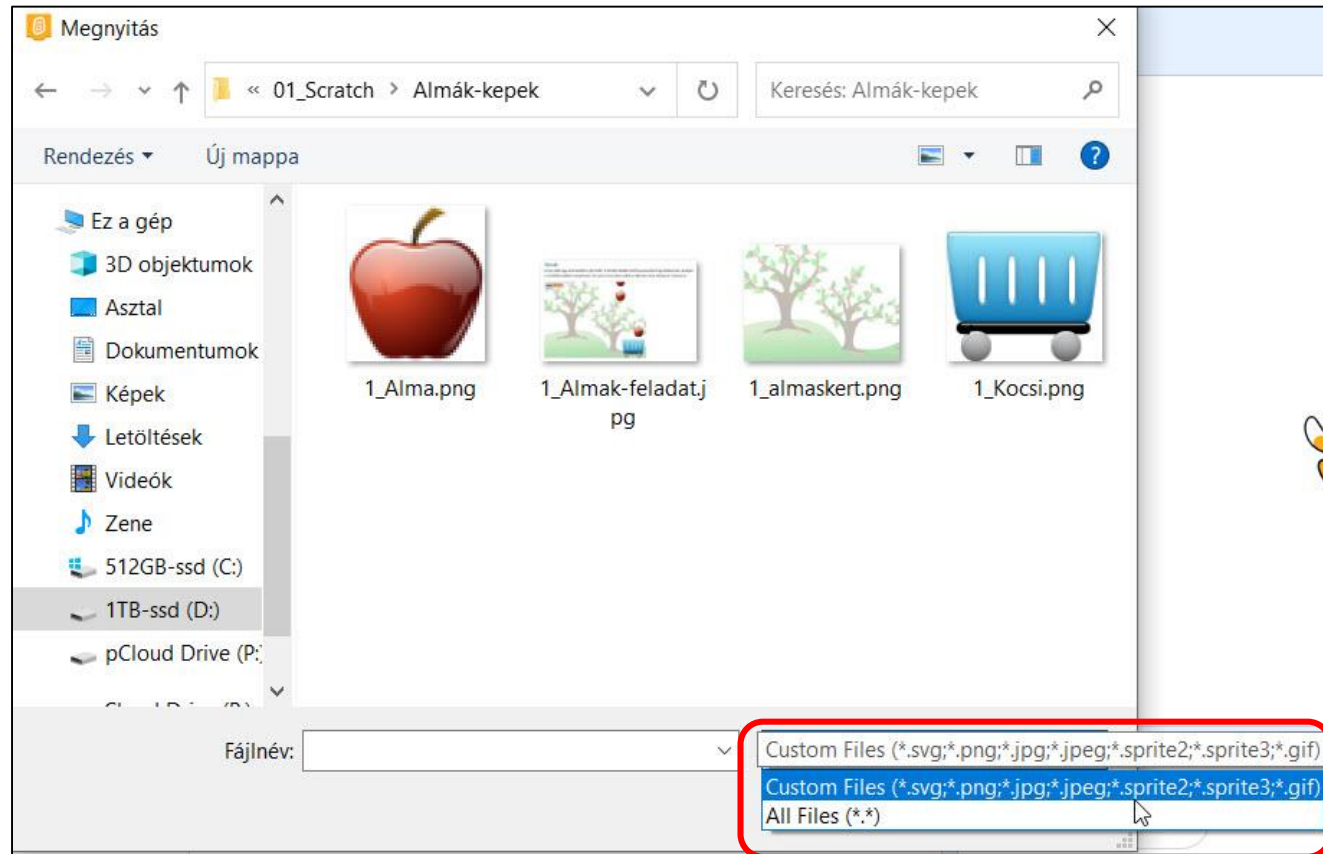

Az alábbi formátumú képeket tudod feltölteni háttérnek vagy szereplőnek:

.JPG .JPEG .PNG .GIF .SVG . SPRITE2 .SPRITE3