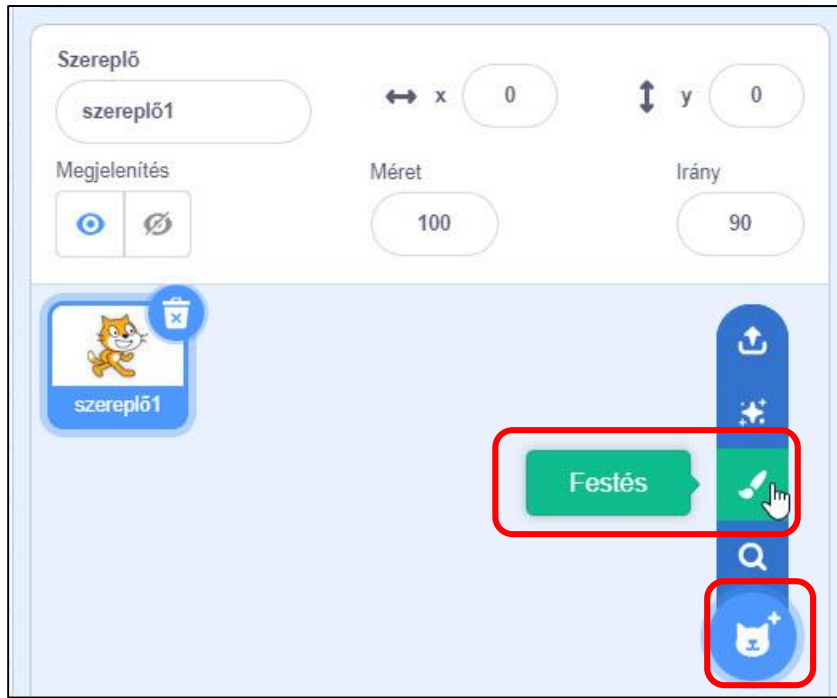

Új szereplő vagy háttér készítése:

Vidd a kurzort a szereplő macska ikonra jobb oldalon alul, a felugró menüből válaszd a Festést!