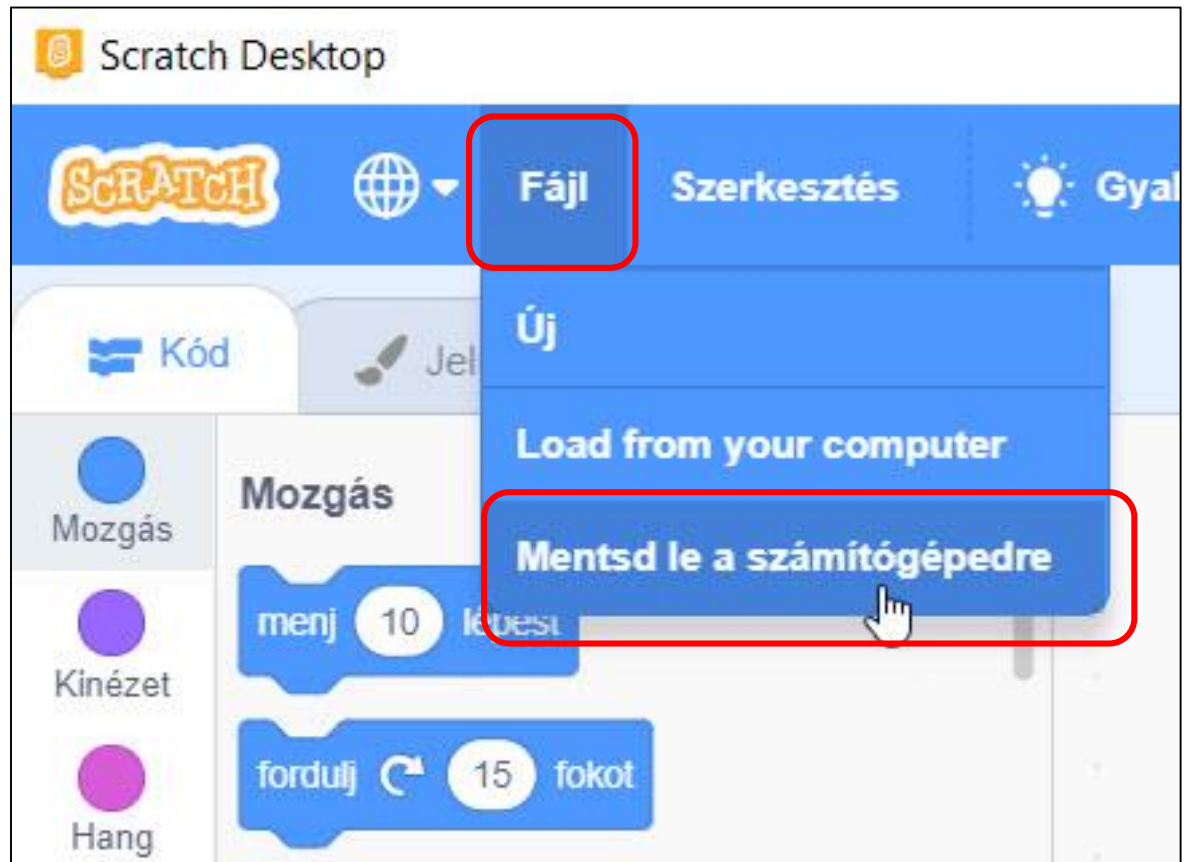

Scratch 03

Nyelv módosítása:

Klikk a földgömb ikonra

Elkészített játék letöltése:

Fájl -> Mentsd le a számítógépre
.sb3 kiterjesztésű lesz

Kész játék újbóli betöltése:

Fájl -> Load from your computer

Új szereplő feltöltése:

Vidd a kurzort a szereplő macska ikonra jobb oldalon alul, a felugró menüből válaszd a legfelsőt!

Új háttér feltöltése:

Vidd a kurzort a háttérikonra, jobb oldalon alul és a felugró menüből válaszd a legfelsőt!