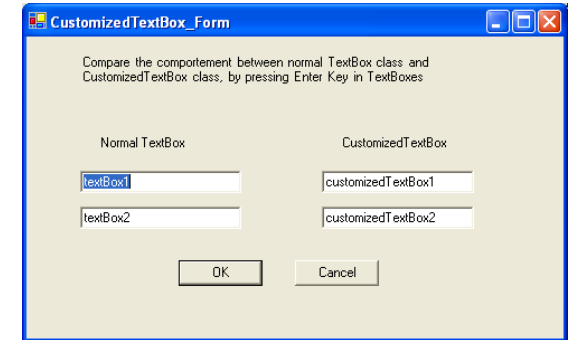

D másik HDD, vagy DVD, vagy ...

... Z-ig

Vágólap használata

BLZS[©]

Ctrl+X Kivágás

Ctrl+C Másolás

Ctrl+V Beillesztés

Menü

Adatbevitel:

- szövegmező (text box, kitöltőmező)
(szöveg beírása)

- rádiógomb (választókapcsoló)
(csak egyet választhatsz)

- kiválasztónégyzet (check box)
(tetszőleges választás)

Effektusok _____

- Áthúzott
- Duplán áthúzott
- Első index
- Alsó index