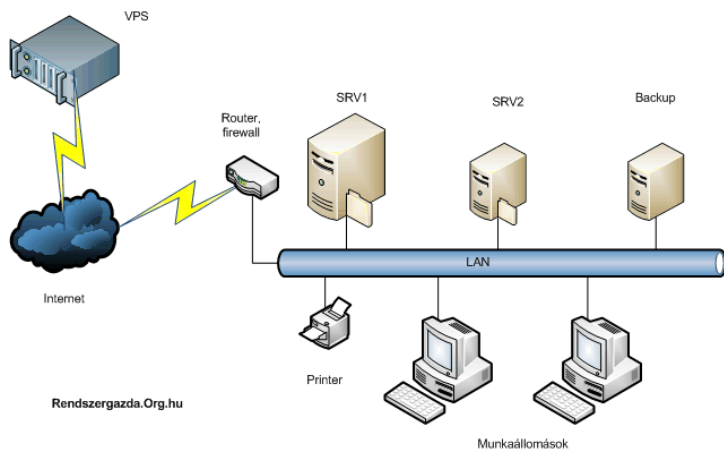

9. óra Hálózatok

- Hálózat - Egyedi számítógépek fizikai összekötésével kapott rendszer.
- A hálózat működését egy speciális operációs rendszer irányítja.

Csoportosítás kiterjedés szerint

PAN

(Personal Area Network) személyi számítógép-hálózatok, amelyet egyes embereknek szántak (vezeték nélküli, vezetékes kb. 10 méter).

LAN

(Local Area Network) Helyi hálózat,
a kis területen elhelyezkedő számítógépekből épített hálózat megnevezése.

MAN

(Metropolitan Area NetWork)

Városi hálózat, több hálózat együttese,
kiterjedtsége 100 km körüli.

Csoportosítás topológia szerint

Gyűrű

Csillag

Sín

Fa

IP cím: logikai cím (változtatható)

(Internet Protocol-cím) egy egyedi hálózati azonosító, amelyet az internetprotokoll segítségével kommunikáló számítógépek egymás azonosítására használnak. Minden, az internetre kapcsolt számítógépnek van IP-címe.

Switch

- (ejtsd: szvics) (adatátviteli kapcsoló) aktív hálózati eszköz, amely a rá csatlakoztatott eszközök között adatáramlást valósít meg.
 - 4,8,16,24 portos
 - Tudja, hogy melyik lábán ki van, csak a címzethez továbbítja az adatot