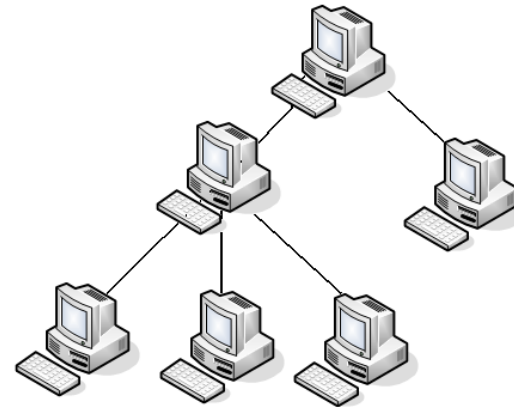

LAN

MAN

WAN

(Wide Area NetWork) Nagy kiterjedtségű hálózat: országokra vagy földrészekre kiterjedő hálózatok gyűjtőneve.

Red de área extensa (WAN)

Csoportosítás nyilvánosság szerint

BLZS[©]

Nyitott rendszer

Csoportosítás topológia szerint

Gyűrű

Csillag

Sín

Fa

IP cím: logikai cím (változtatható)

(Internet Protocol-cím) egy egyedi hálózati azonosító, amelyet az internetprotokoll segítségével kommunikáló számítógépek egymás azonosítására használnak. Minden, az internetre kapcsolt számítógépnek van IP-címe.

Find IP Address with one click!

(MAC cím):

Fizikai cím, nem változtathó

(Media Access Control) egy hexadecimális számsorozat, amellyel még a gyártás során látják el a hálózati kártyákat.

```
C:\WINDOWS\system32\cmd.exe
C:\>ipconfig /all

Switch

- (ejtsd: szvics) (adatátviteli kapcsoló) aktív hálózati eszköz, amely a rá csatlakoztatott eszközök között adatáramlást valósít meg.
 - 4,8,16,24 portos
 - Tudja, hogy melyik lábán ki van, csak a címzethez továbbítja az adatot