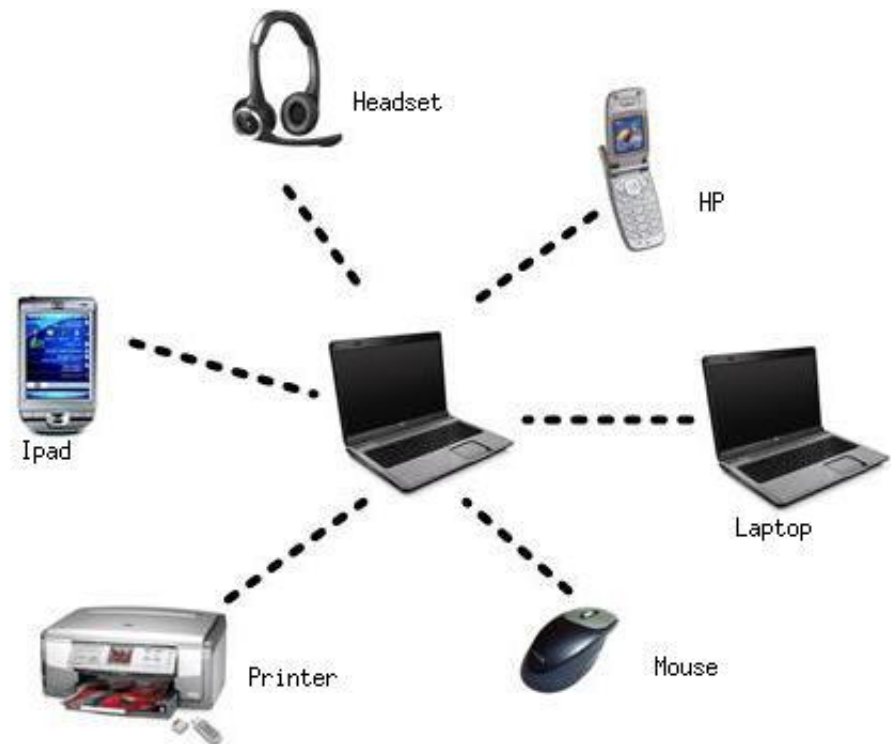

9. óra Hálózatok

- Hálózat - Egyedi számítógépek fizikai összekötésével kapott rendszer.
- A hálózat működését egy speciális operációs rendszer irányítja.

Csoportosítás kiterjedés szerint

PAN

(Personal Area Network) személyi számítógép-hálózatok, amelyet egyes embereknek szántak (vezeték nélküli, vezetékes kb. 10 méter).

Csoportosítás topológia szerint

Gyűrű

Csillag

Sín

Fa

IP cím: logikai cím (változtatható)

(Internet Protocol-cím) egy egyedi hálózati azonosító, amelyet az internetprotokoll segítségével kommunikáló számítógépek egymás azonosítására használnak. Minden, az internetre kapcsolt számítógépnek van IP-címe.

C:\>_
```

Hálózati eszközök:

Repeater

- (jelismétlő)
 - hosszabb hálózatoknál kell

Hálózati kártya

- (hálózati csatoló)
 - Általában integrált (alaplapba épített)
 - Lehet bővítőkártya

Hub

- (ejtsd: háb) az egyik csatlakozóján érkező adatokat továbbítja az összes többi csatlakozója felé
 - 4,8,16,24 portos
 - egyik lábon be, mindegyiken ki
 - Ma elavult (lassú)

Switch

- (ejtsd: szvics) (adatátviteli kapcsoló) aktív hálózati eszköz, amely a rá csatlakoztatott eszközök között adatáramlást valósít meg.
 - 4,8,16,24 portos
 - Tudja, hogy melyik lábán ki van, csak a címzethez továbbítja az adatot