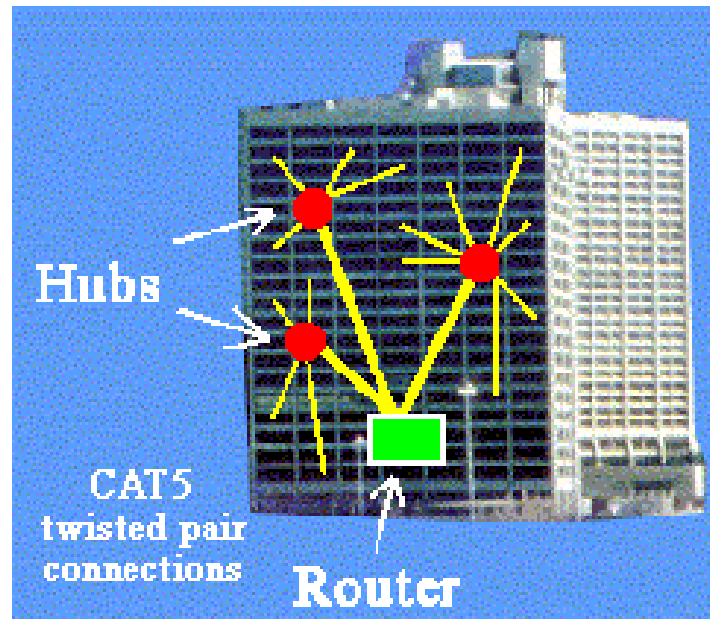

LAN

(Local Area Network) Helyi hálózat,
a kis területen elhelyezkedő számítógépekből épített hálózat megnevezése.

MAN

(Metropolitan Area NetWork)

Városi hálózat, több hálózat együttese,
kiterjedtsége 100 km körüli.

LAN

MAN

WAN

(Wide Area NetWork) Nagy kiterjedtségű hálózat: országokra vagy földrészekre kiterjedő hálózatok gyűjtőneve.

Red de área extensa (WAN)

Csoportosítás nyilvánosság szerint

BLZS[©]

Nyitott rendszer

Csoportosítás topológia szerint

Gyűrű

Csillag

Sín

Fa

IP cím: logikai cím (változtatható)

(Internet Protocol-cím) egy egyedi hálózati azonosító, amelyet az internetprotokoll segítségével kommunikáló számítógépek egymás azonosítására használnak. Minden, az internetre kapcsolt számítógépnek van IP-címe.

Switch

- (ejtsd: szvics) (adatátviteli kapcsoló) aktív hálózati eszköz, amely a rá csatlakoztatott eszközök között adatáramlást valósít meg.
 - 4,8,16,24 portos
 - Tudja, hogy melyik lábán ki van, csak a címzethez továbbítja az adatot