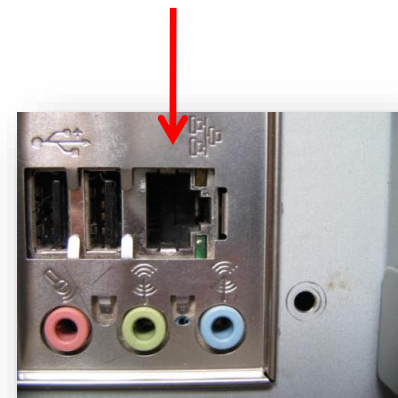

C:\>_
```

Hálózati eszközök:

Repeater

- (jelismétlő)
 - hosszabb hálózatoknál kell

Hálózati kártya

- (hálózati csatoló)
 - Általában integrált (alaplapba épített)
 - Lehet bővítőkártya

Hub

- (ejtsd: háb) az egyik csatlakozóján érkező adatokat továbbítja az összes többi csatlakozója felé
 - 4,8,16,24 portos
 - egyik lábon be, mindegyiken ki
 - Ma elavult (lassú)

Switch

- (ejtsd: szvics) (adatátviteli kapcsoló) aktív hálózati eszköz, amely a rá csatlakoztatott eszközök között adatáramlást valósít meg.
 - 4,8,16,24 portos
 - Tudja, hogy melyik lábán ki van, csak a címzethez továbbítja az adatot