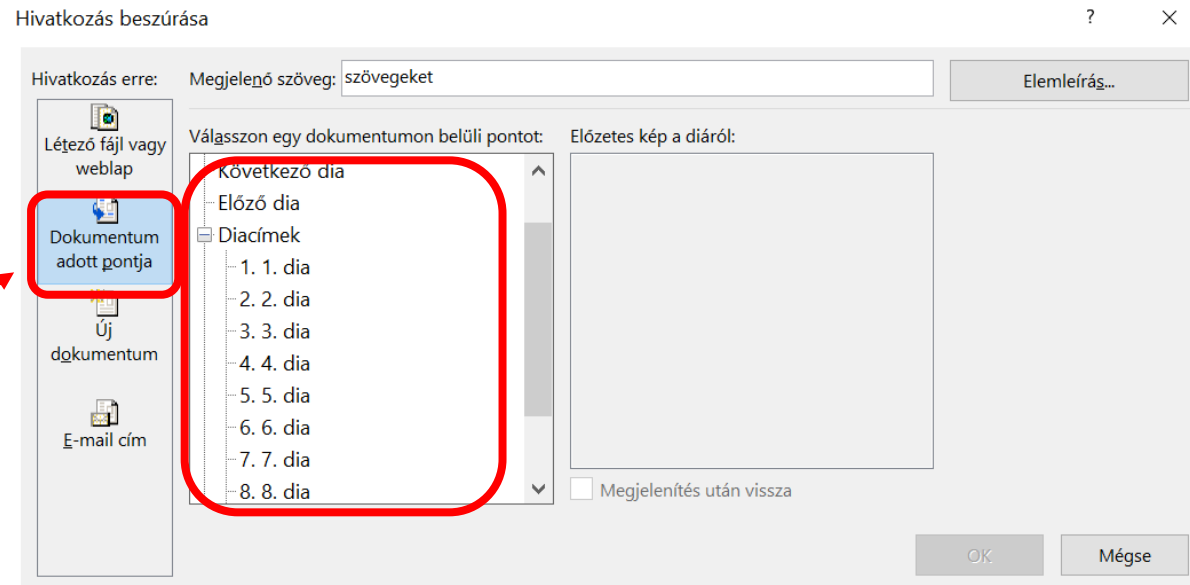

11. óra Prezentáció_2

Szövegdobozok:

Amíg nem írunk semmit a szaggatott téglalapokba a kivetített dia üres lesz!

A kezdőlapon az új diára klikkelve változtathatók a szövegdobozok

Hiperhivatkozások:

BLZS[©]

Képeket és szövegeket láthatunk el
hiperhivatkozással, ha vetítés közben oda vissza
szeretnék ugrani a diák között.

BLZS[©]

Képek formázása

BLZS[©]

Beszúrás menüszalag:

Képek: adathordozón lévő képek beszúrása

Online képek: Interneten található képek beszúrása

Képernyőkép: beépített képlóó

BLZS[©]

Beszúrt képek formázása: Képeszközök - Formátum

Képek használata

BLZS[©]

Kép méretezése: Mindig a képek sarkán lévő fogantyúkkal, hogy méretarányos maradjon!