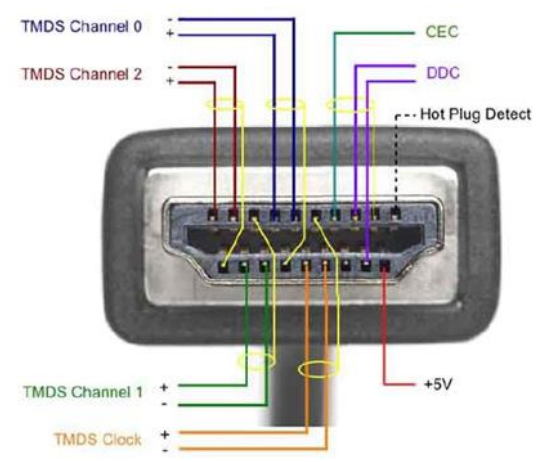

# Monitorok csatlakoztatás szerint:

## Digitális videó DVI

Mini DisplayPort

DisplayPort

HDMI

Dual-link DVI

DVI-I

VGA

## Nagy felbontású digitális videó HDMI

**HDMI**<sup>TM</sup>  
HIGH DEFINITION MULTIMEDIA INTERFACE