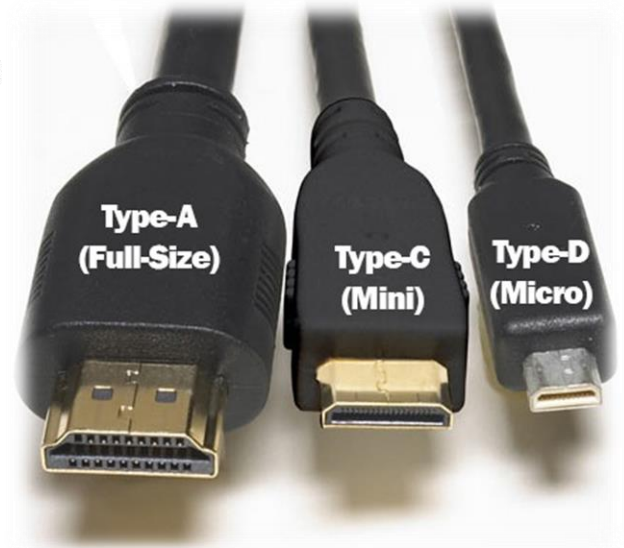

# Monitorok csatlakoztatás szerint:

## Digitális videó DVI

Mini DisplayPort

DisplayPort

HDMI

Dual-link DVI

DVI-I

VGA

## Nagy felbontású digitális videó HDMI

**HDMI**<sup>TM</sup>  
HIGH DEFINITION MULTIMEDIA INTERFACE