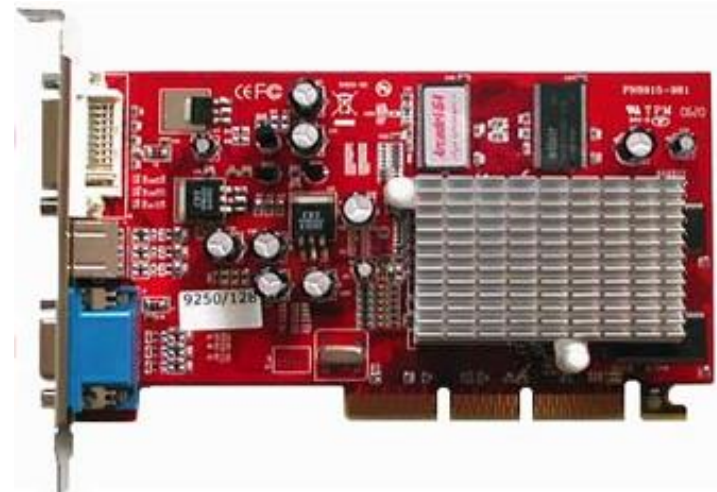

## Kiviteli perifériák

BLZS©

Kimeneti perifériák (output)  
monitor, nyomtató, hangszóró,  
plotter (rajzgép), projektor

BLZS©

Monitorok:

BLZS<sup>©</sup>

Monitor = (display)

Képernyő méretét (inch-ben) collban adják meg, 1coll=1"=25,4mm (képátló)

LR: alacsony sugárzású

NI: villogásmentesség

BLZS<sup>©</sup>

# Monitorok:

Működési elvük szerint lehetnek:

- Katódsugárcsöves CRT