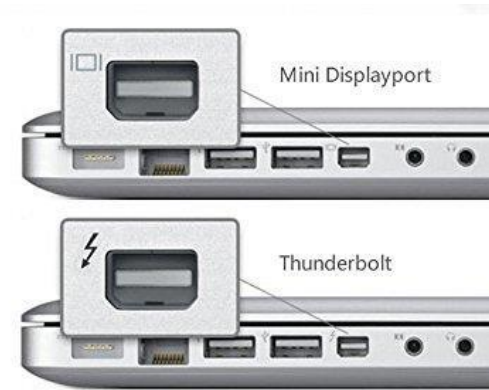

# Monitorok csatlakoztatás szerint:

## Nagy felbontású digitális videó HDMI

**HDMI**<sup>TM</sup>  
HIGH DEFINITION MULTIMEDIA INTERFACE

## Displayport

Mini DisplayPort

DisplayPort

HDMI

Dual-link DVI

DVI-I

VGA

**USB 3.1 Gen 1**  
The most ubiquitous interface on the planet connects to all of your current USB devices.