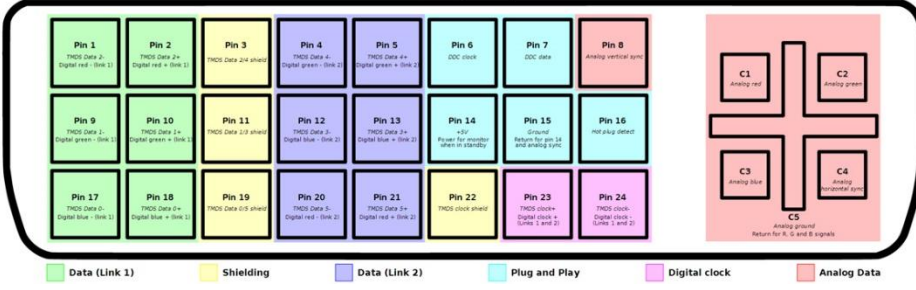

Monitorok csatlakoztatás szerint:

Digitális videó DVI