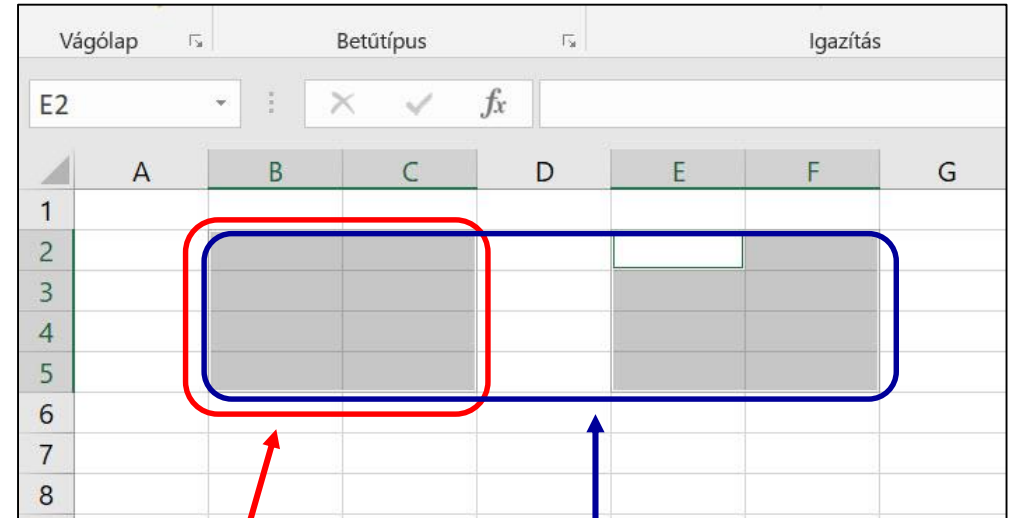

Oszlopok száma

1048570	
1048571	
1048572	
1048573	
1048574	
1048575	
1048576	1 048 576

Sorok száma

			17 179 869 184
--	--	--	----------------

Cellák száma

Azonosítók

B2:C5 **B2:C5;E2:F5**

: összefüggő cellák v. tartományok
; különálló cellák v. tartományok