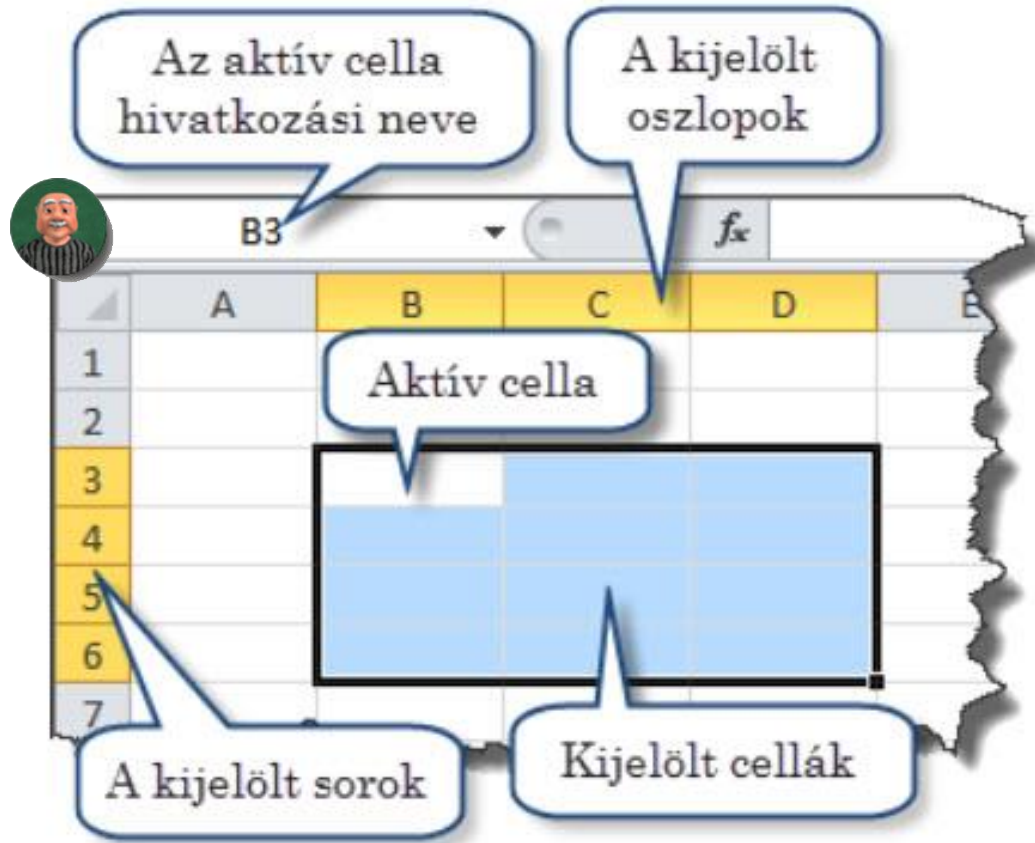

02. Óra Excel 01.

Excel ablak felépítése

Menüszalag

Gyorselérési eszköztár

Munkalapok

Oszlopok és sorok

	A	B	C	D
1				
2				
3				
4				
5				
6				

XFA	XFB	XFC	XFD
			16 384

Oszlopok száma

1048570	
1048571	
1048572	
1048573	
1048574	
1048575	
1048576	1 048 576

Sorok száma

			17 179 869 184
--	--	--	----------------

Cellák száma

Azonosítók

B2:C5 **B2:C5;E2:F5**

: összefüggő cellák v. tartományok
; különálló cellák v. tartományok