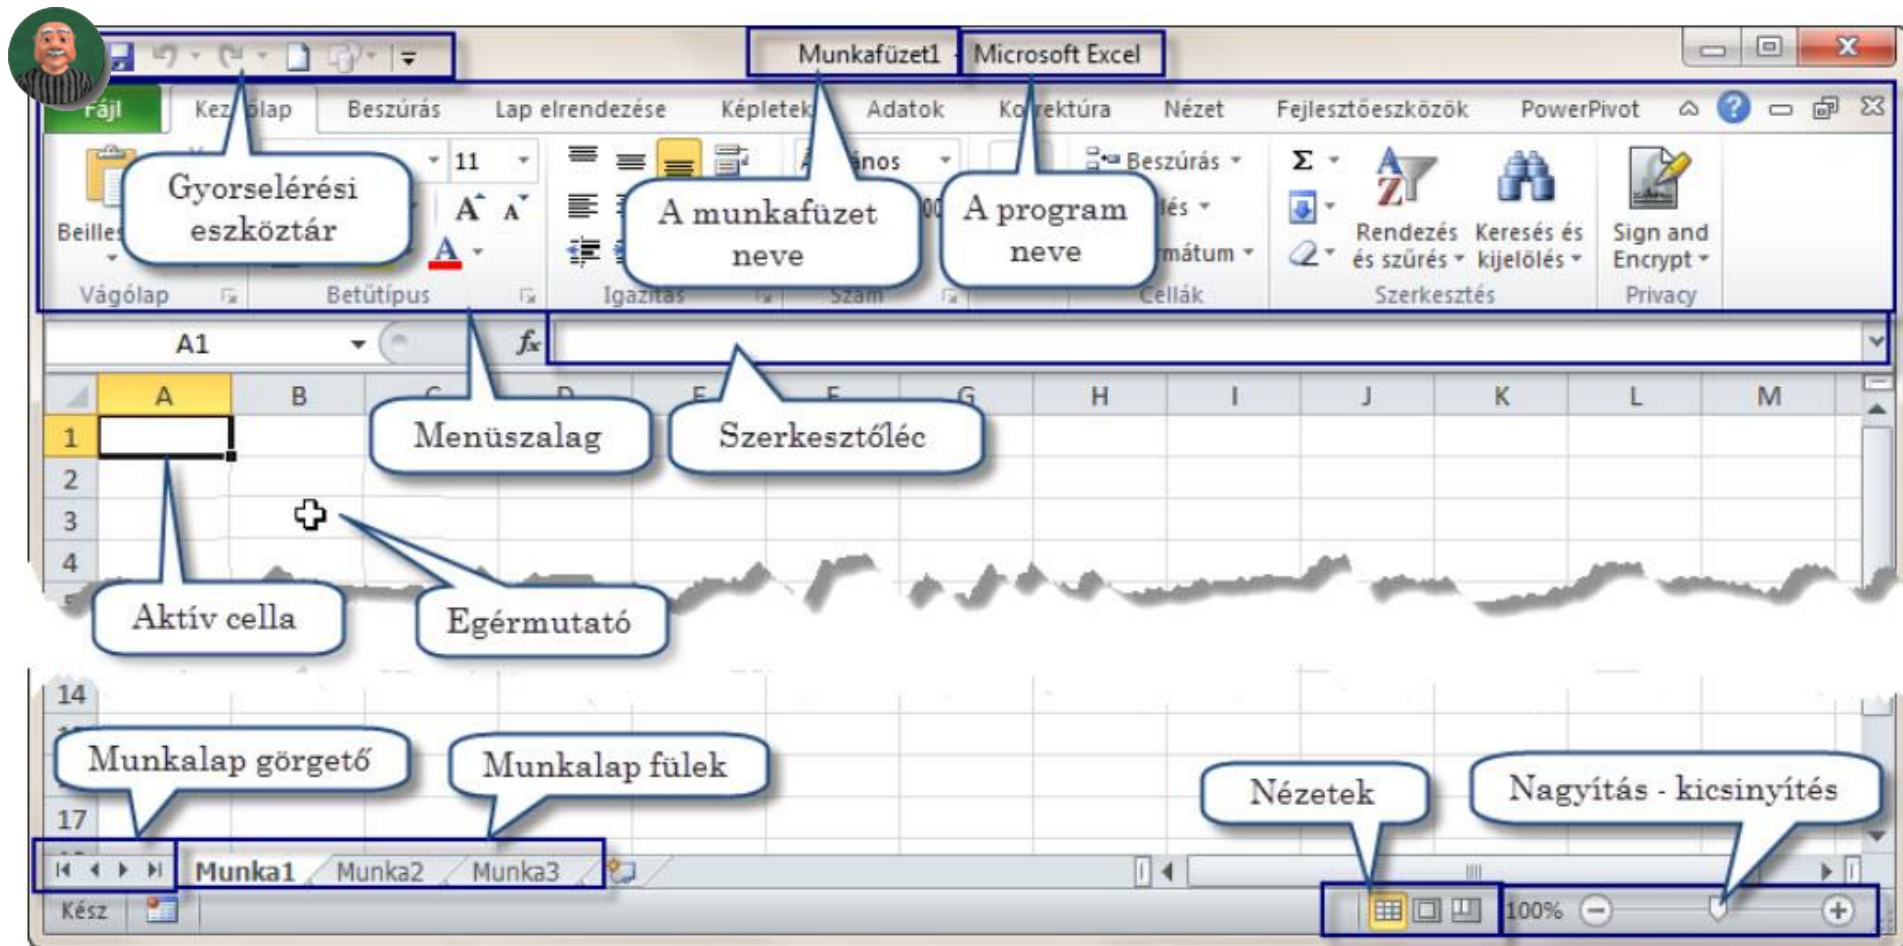

02. Óra Excel 01.

Excel ablak felépítése

Menüszalag

Gyorselérési eszköztár

Munkalapok

Oszlopok és sorok

	A	B	C	D
1				
2				
3				
4				
5				
6				

XFA	XFB	XFC	XFD
			16 384