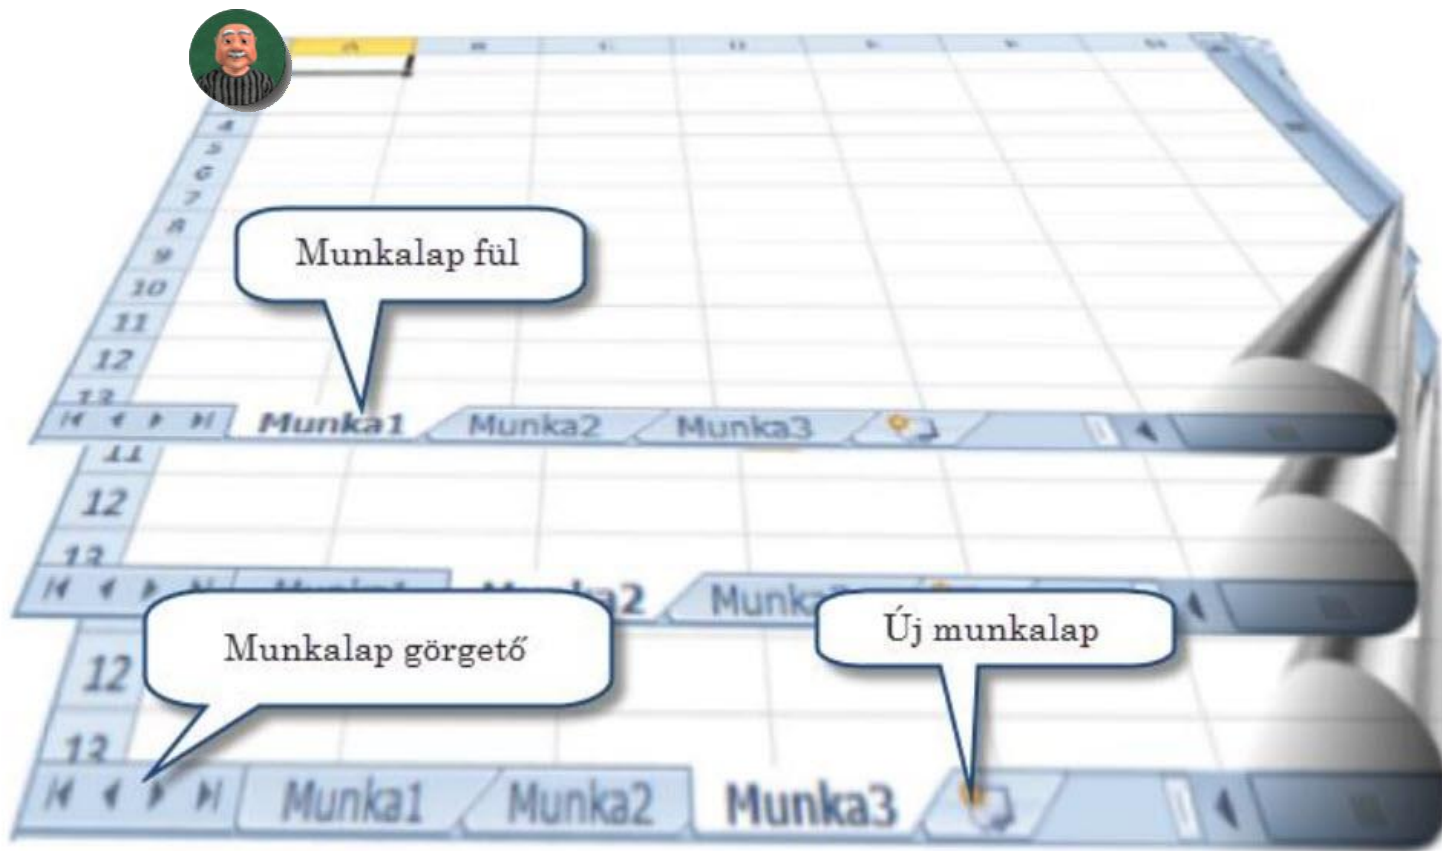

02. Óra Excel 01.

Excel ablak felépítése

Menüszalag

Gyorselérési eszköztár

Munkalapok

Oszlopok és sorok

	A	B	C	D
1				
2				
3				
4				
5				
6				

XFA	XFB	XFC	XFD
			16 384