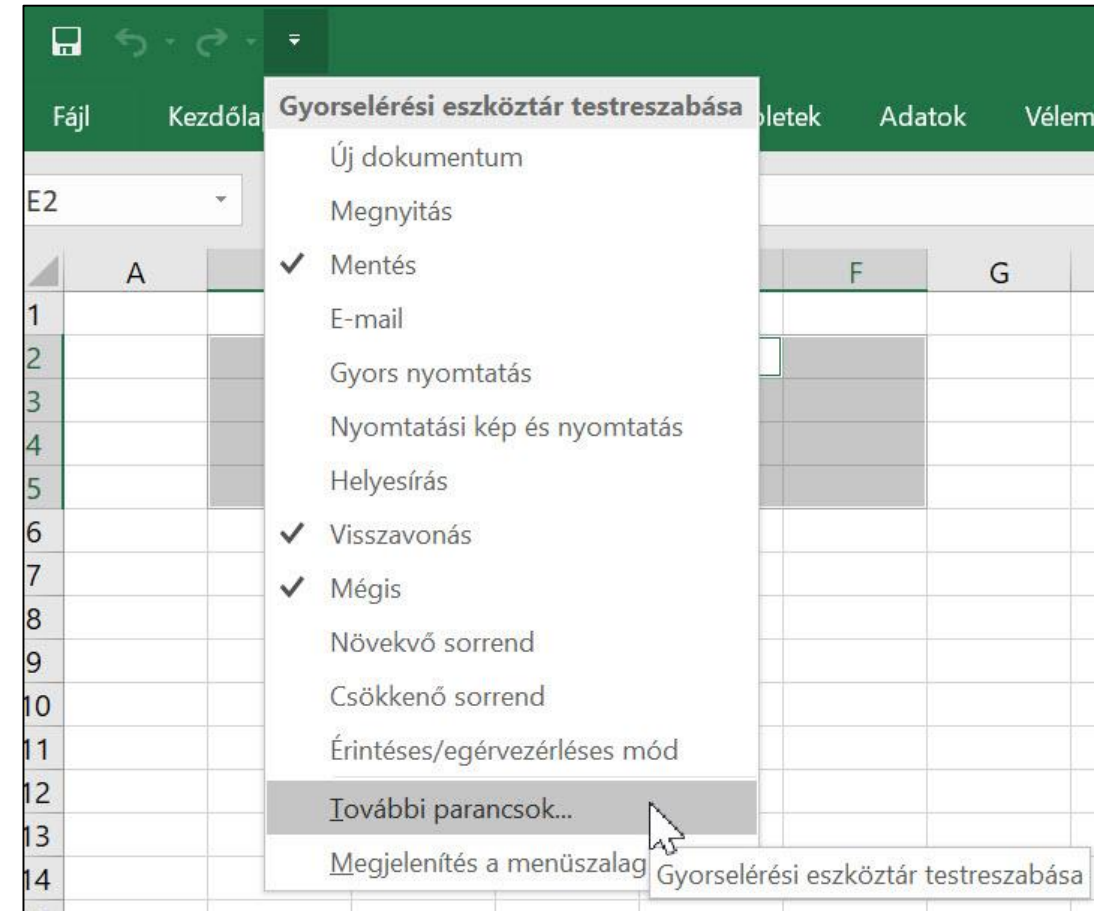

02. Óra Excel 01.

Excel ablak felépítése

Menüszalag

Gyorselérési eszköztár

Munkalapok

Oszlopok és sorok

	A	B	C	D
1				
2				
3				
4				
5				
6				

XFA	XFB	XFC	XFD
			16 384

Oszlopok száma

1048570	
1048571	
1048572	
1048573	
1048574	
1048575	
1048576	1 048 576

Sorok száma

			17 179 869 184
--	--	--	----------------

Cellák száma

Azonosítók

B2:C5 **B2:C5;E2:F5**

: összefüggő cellák v. tartományok
; különálló cellák v. tartományok