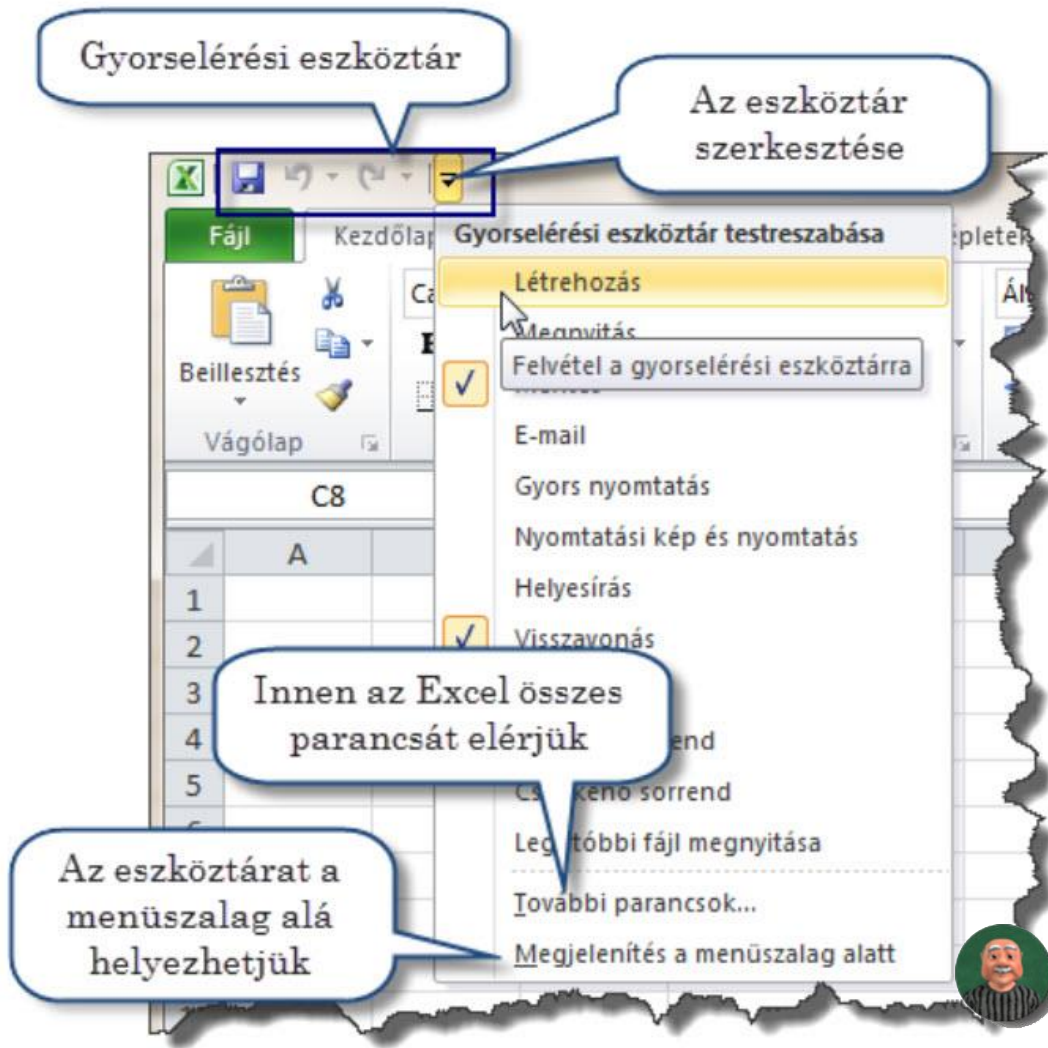

02. Óra Excel 01.

Excel ablak felépítése

Menüszalag

Gyorselérési eszköztár

Munkalapok

Oszlopok és sorok

	A	B	C	D
1				
2				
3				
4				
5				
6				

XFA	XFB	XFC	XFD
			16 384