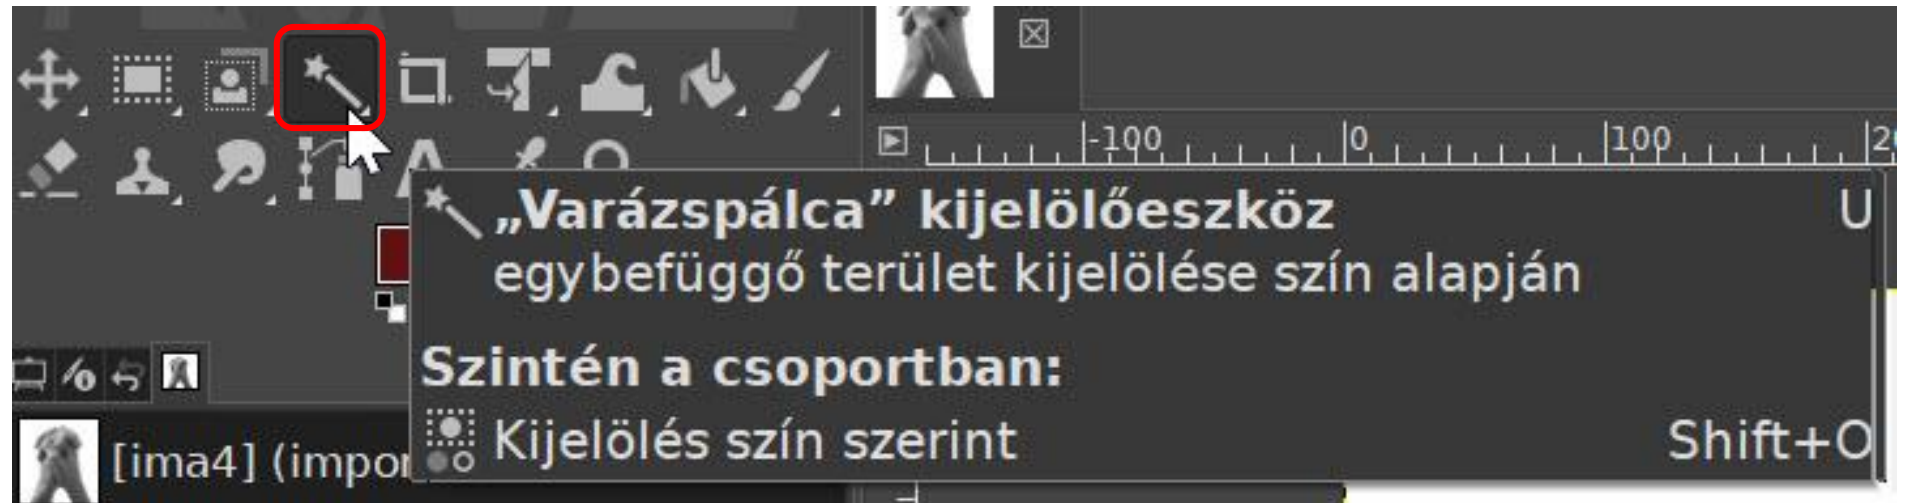

BLZS[©]

Jobb klikk a kép mintára

->Alfa csatorna hozzáadása

BLZS[©]

Háttér eltávolítása GIMP-ben

BLZS[©]

Rajz eszköztár -> varázzpálca

BLZS[©]